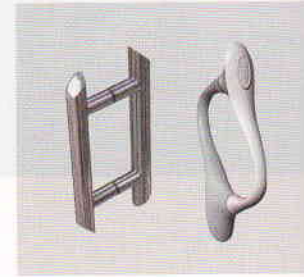

## Držadlá sprchových kútov a dverí

Supernova Free

Blix

Rapier

Pivot

Chrome

SmartLine

Brilliant