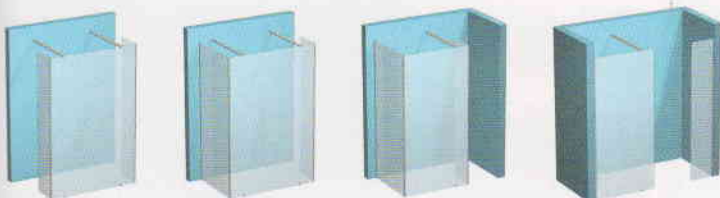

Cena od: **1 140,-**

Walk-In Corner - dve pevné steny - so vstupom z jednej strany

Ozdobí každú kúpeľňu.

Doporučujeme: Inštalovať priamo na podlahu so zabudovaným odtokovým žabom či podlahovou vpusťou

Súčasťou balenia výrobkov Walk-In Corner je 1 ks dizajnej vzpery.

Označenie (typ)	Vstup (mm)	Rozmery (mm)	Cena od (ks)
Walk-In Corner	900	900 x 1 200	1 140

▣ Výška výrobku: 2 000 mm
Súčasťou balenia je 1x dlhý držiak a 1x rohový spoj

Cena od: **798,-**

Walk-In Free - jedna pevná stena - so vstupom z oboch strán

Priestranný a vzdušný variant do ktorého sa pohodlne zmestíte aj dvaja.

Doporučujeme: Inštalovať priamo na podlahu so zabudovaným odtokovým žabom či podlahovou vpusťou

Súčasťou balenia výrobkov Walk-In Free sú 2 ks dizajnových vzpier.

Označenie (typ)	Vstup (mm)	Rozmery (mm)	Cena od (ks)
Walk-In Free	900	1 600	798

▣ Výška výrobku: 2 000 mm
Súčasťou balenia je 2x dlhý držiak

Walk-In Combination – ukážky možných variant riešení:

Všetky výrobky Walk-In si môžete od 05/2013 nacenit a aj jednoducho objednat pomocou nášho on-line "Konfiguratora riešení na mieru", kde si zvolíte požadované prevedenie (typ, šírku, výšku). Viac informácií nájdete na www.ravak.sk