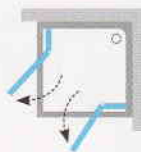

Krátke a dlhé držiaky zaisťujú maximálnu stabilitu výrobku. K výrobkom menších rozmerov je ich možné dokúpiť samostatne.

Krátky držiak: 81 EUR
Dlhý držiak: 102 EUR

Označenie (typ)	Vstup (mm)	Rozmery (mm)	Cena (komplet)
BSRV4 - 80	763	783-795x783-795	1 272,00
BSRV4 - 90	763	683-895x883-895	1 293,00
BSRV4 - 100	905	983-995x983-995	1 401,00