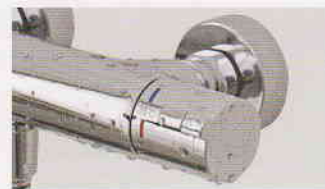

Cena od: **1 272,-**

BSRV4 - sprchový kút, štvordiely s rohovým vstupom

Šírka vstupu do sprchového kútu 90 cm zabezpečuje maximálne pohodlie.

Doporučené vaničky: Perseus, Perseus Pro, Perseus Pro Flat, Perseus Pro Chrome alebo odtokový žľab či vpusť

V prevedení

CHROM

Krátke a dlhé držiaky zaisťujú maximálnu stabilitu výrobku. K výrobkom menších rozmerov je ich možné dokúpiť samostatne.

Krátky držiak: 81 EUR
Dlhý držiak: 102 EUR

Označenie (typ)	Vstup (mm)	Rozmery (mm)	Cena (komplet)
BSRV4 - 80	763	783-795x783-795	1 272,00
BSRV4 - 90	763	683-895x883-895	1 293,00
BSRV4 - 100	905	983-995x983-995	1 401,00

Cena od: **1 026,-**

BSDPS - sprchové dvere a pevná stena - so vstupom spredu

Moderný hranatý tvar ponúka luxusný sprchový priestor, až do 120x90 cm. Užite si sprchovanie vo dvojici.

Doporučené vaničky: Perseus, Perseus Pro, Perseus Pro Flat, Perseus Pro Chrome, Gigant Pro, Gigant Pro Flat, Gigant Pro Chrome alebo odtokový žľab či vpusť

V prevedení

CHROM

Doplňte si svoj sprchový kút termostatickou batériou RAVAK.

Označenie (typ)	Vstup (mm)	Rozmery (mm)	Cena (komplet)
BSDPS - 80 L/R	527	783-795x783-795	1 026,00
BSDPS - 90 L/R	527	883-895x883-895	1 050,00
BSDPS - 100 L/R	627	983-995x983-995	1 218,00
BSDPS - 100x80 L/R	627	983-995x783-795	1 152,00
BSDPS - 110x80 L/R	627	1083-1095x783-795	1 173,00
BSDPS - 120x80 L/R	627	1183-1195x783-795	1 251,00
BSDPS - 120x90 L/R	627	1183-1195x883-895	1 293,00