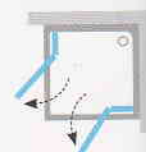

| Označenie (typ) | Vstup (mm) | Rozmery (mm) | Cena (komplet) |
|-----------------|------------|-----------------|----------------|
| ☉ SMSKK4 - 80 | 761 | 785-800x785-800 | 810,00 ☉ |
| ☉ SMSKK4 - 90 | 761 | 885-900x885-900 | 831,00 ☉ |

- ☉ Výška výrobku: 1 900 mm
- ☉ Súčasťou balenia je 2x krátky držiak
- ☉ Dodacia lehota je 3 týždne. Ceny sú uvedené v EUR vrátane DPH.

Rohové sprchové kúty

SMSRV4 - sprchový kút, štvordielny s rohovým vstupom

Moderný rohový tvar ponúka veľký sprchovací priestor a široký vstup.

Doporučené vaničky: Perseus, Perseus Pro, Perseus Pro Flat, Perseus Pro Chrome alebo odtokový žľab či vpusť

V prevedení

CHROM

Sprchový kút si môžete doplniť mosadznou hlavovou sprchou s priemerom 30 cm. Nechajte sa rozmaznávať sprchovým dažďom...

| Označenie (typ) | Vstup (mm) | Rozmery (mm) | Cena (komplet) |
|-----------------|------------|-----------------|----------------|
| ☉ SMSRV4 - 80 | 763 | 785-800x785-800 | 810,00 ☉ |
| ☉ SMSRV4 - 90 | 763 | 885-900x885-900 | 831,00 ☉ |