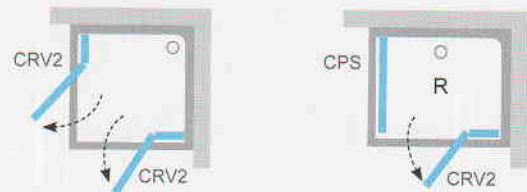

Možnosti použitia:

Spojením sprchových dverí so sprchovými dverami alebo s pevnou stenou získate mnoho sprchových kútov rôznych tvarov a veľkostí. Možnosti kombinácie:

Cenu sprchového kútu získate sčítaním cien oboch dverí alebo vybranej pevnej steny a zvolených sprchových dverí.

## CRV2 + CPS - sprchové dvere + pevná stena - so vstupom špredu

Ak skombinujete sprchové dvere s pevnou stenou, zmestí sa vedľa sprchového kútu aj umývadlo alebo práčka.

**Doporučené vaničky:** Aneta, Angela, Perseus, Perseus Pro, Perseus Pro Flat, Peruseus Pro Chrome, Gigant Pro, Gigant Pro Flat, Gigant Pro Chrome alebo odtokový žľab či vpust'

Farby rámov

Obdĺžnikový variant sprchovacieho priestoru vám zaisťuje viac komfortu pri sprchovaní. Zvážte teda, či radšej neuprednostníte rozmer 80 x 100 cm, ktorý zaberie rovnakú plochu ako kút vo veľkosti 90 x 90 cm, ale poskytne viac pohodlia.

Komplexné a dizajnové prepojené riešenie pre vašu kúpeľňu

Výplň bezpečnostné sklo

Označenie (typ)	Vstup (mm)	Rozmery (mm)	Dekor Transparent Farby rámov		
			Lesk	Biela	Satin
☛ CPS - 80	655	780-800	306,00	306,00	327,00
☛ CPS - 90	655	880-900	327,00	327,00	348,00
☛ CPS - 100	655	980-1 000	348,00	348,00	366,00