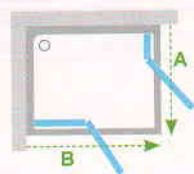

Výrobok vznikol spojením modelov CRV2 - 90 a CRV2 - 90

Cena od: 387,- + 387,-

CRV2 + CRV2 - sprchové dvere + sprchové dvere - so vstupom z rohu

Spojením sprchových dverí a pevnej steny si vytvoríte rohový sprchový kút presne podľa svojich predstáv a zároveň ho prispôbíte priestorovým možnostiam vašej kúpeľne.

Doporučené vaničky: Aneta, Angela, Perseus, Perseus Pro, Perseus Pro Flat, Perseus Pro Chrome, Gigant Pro Flat, Gigant Pro Chrome alebo odtokový žľab či vpust'

Farby rámov
LESK SATIN BIELA

Označenie (typ)	Vstup (mm)	Rozmery (mm)	Výplň bezpečnostné sklo		
			Dekor Transparent Farby rámov		
			Lesk	Biela	Satin
CRV2 - 80	635	780-800	366,00	366,00	387,00
CRV2 - 90	635	880-900	387,00	387,00	408,00
CRV2 - 100	635	980-1 000	408,00	408,00	429,00
CRV2 - 110	710	1080-1100	429,00	429,00	450,00
CRV2 - 120	710	1180-1 200	450,00	450,00	468,00

■ Výška výrobku: 1 950 mm

Dodacia lehota je 3 týždne. Ceny sú uvedené v EUR vrátane DPH.

Pozn.: V predaji od 03/2013

Možnosť variabilnej kombinácie:

A – CRV2 - zvolíte si rozmer 80 - 90 cm

B – CRV2 - zvolíte si rozmer 80 - 120 cm.