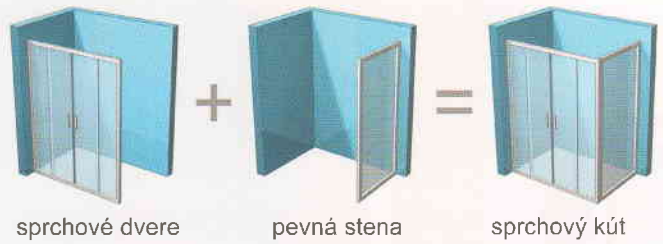

Výrobok vznikol spojením modelov NRDP4 a RPS.

Cena od: 522,- + 264,-

NRDP4 + RPS - sprchové dvere + pevná stena - so vstupom spredu

Spojením sprchových dverí a pevnej steny si vytvoríte rohový sprchový kút presne podľa svojich predstáv, od 100 x 80 až po 200 x 100 cm.

Doporučené vaničky: Gigant Pro, Gigant Pro Flat, Gigant Pro Chrome alebo odtokový žľab či vpust

Farby rámov

SATIN BIELA

Obdĺžnikový variant sprchovacieho priestoru vám zaistí viac komfortu pri sprchovaní, napr. vo veľkosti 80 x 90 cm.

Výplň bezpečnostné sklo

Označenie (typ)	Rozmery (mm)	Dekor			
		Transparent		Grape	
		Farby rámov		Farby rámov	
		Biele	Satin	Biele	Satin
RPS - 80	770-790	264,00	273,00	264,00	273,00
RPS - 90	870-890	276,00	288,00	276,00	288,00
RPS - 100	970-990	300,00	306,00	300,00	306,00

■ výška výrobku: 1 900 mm

■ Dodacia lehota je 8 týždňov.

■ Dodacia lehota je 3 týždne. Ceny sú uvedené v EUR vrátane DPH.

Možnosti použitia:

sprchové dvere

pevná stena

sprchový kút

Spojením sprchových dverí a pevnej steny RPS získate mnoho sprchových kútov rôznych tvarov a veľkostí.