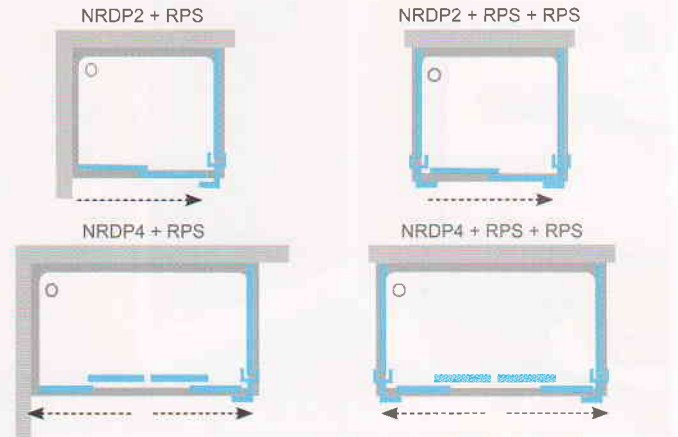

Výrobok vznikol spojením modelov NRDP4 a RPS.

Cena od: 522,- + 264,-

NRDP4 + RPS - sprchové dvere + pevná stena - so vstupom spredu

Spojením sprchových dverí a pevnej steny si vytvoríte rohový sprchový kút presne podľa svojich predstáv, od 100 x 80 až po 200 x 100 cm.

Výplň bezpečnostné sklo

Označenie (typ)	Rozmery (mm)	Dekor			
		Transparent		Grape	
		Farby rámov		Farby rámov	
		Biele	Satin	Biele	Satin
RPS - 80	770-790	264,00	273,00	264,00	273,00
RPS - 90	870-890	276,00	288,00	276,00	288,00
RPS - 100	970-990	300,00	306,00	300,00	306,00

■ výška výrobku: 1 900 mm

■ Dodacia lehota je 8 týždňov.

■ Dodacia lehota je 3 týždne. Ceny sú uvedené v EUR vrátane DPH.

Možnosti použitia:

sprchové dvere

pevná stena

sprchový kút

Spojením sprchových dverí a pevnej steny RPS získate mnoho sprchových kútov rôznych tvarov a veľkostí.

Možnosti kombinácie:

Cenu sprchového kútu získate sčítaním cien vybranej pevnej steny a zvolených sprchových dverí.

Pri použití sprchových dverí s pevnou stenou sa vedľa sprchového kútu zmestí aj práčka.