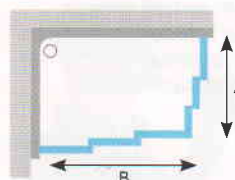

Možnosť variabilnej kombinácie:

A - ASRV3 - zvolte si rozmer 75 - 90 cm
B - ASRV3 - zvolte si rozmer 75 - 90 cm

Označenie (typ)	Vstup (mm)	Rozmery (mm)	Výplň umelá hmota				Výplň bezpečnostné sklo			
			Dekor Pearl		Dekor Rain		Dekor Transparent		Dekor Grape	
			Farby rámov	Farby rámov	Farby rámov	Farby rámov	Farby rámov	Farby rámov	Farby rámov	Farby rámov
ASRV3 - 75	495	720 - 740	162,00	—	—	189,00	—	189,00	—	
ASRV3 - 80	543	770 - 790	185,00	—	—	201,00	—	201,00	—	
ASRV3 - 90	635	870 - 890	171,00	—	—	210,00	—	210,00	—	

✎ Výška výrobku: 1 880 mm

■ Dodacia lehota je 8 týždňov.

Pozn. Každý diel je balený samostatne. Pre kompletizáciu rohového kútu je nutné objednať dva kusy. Dodacia lehota je 3 týždne. Ceny sú uvedené v EUR vrátane DPH.